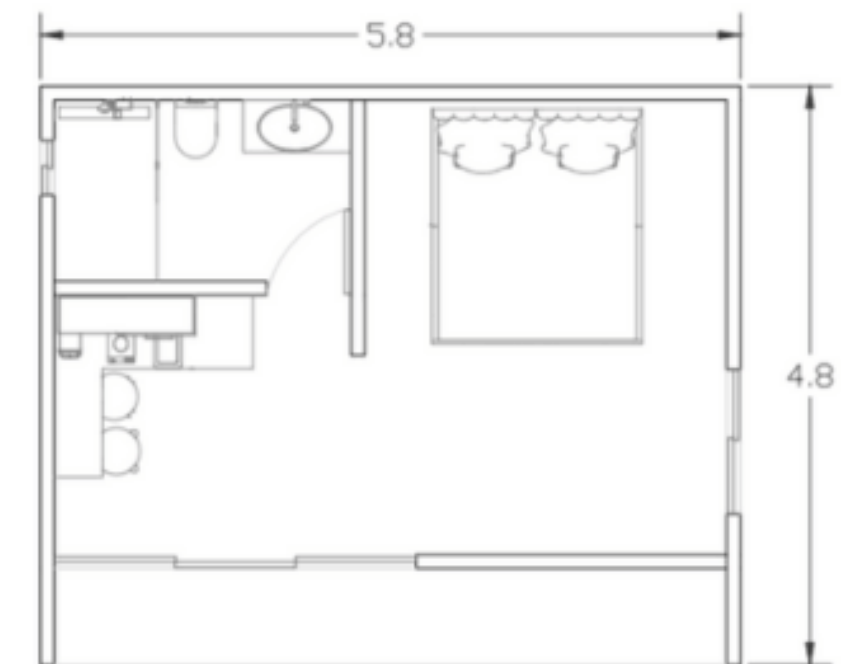

SOBRE EL PRODUCTO

Las prefabricadas cuentan con grandes ventajas. Son viviendas muy accesibles debido a que las mas económicas tienen un valor desde los $2.790.000. Además pueden construirse e instalarse en tiempo record.

La buena calidad de los materiales y sus características térmicas y flexibles, permiten que la experiencia de una Tiny House sea muy agradable.

EXPERTOS

Procura siempre asesorarte por expertos en el tema, ya se debe considerar el tipo de terreno donde las vamos a instalar, condiciones climáticas de acuerdo a la ubicación geográfica y sobre todo el espesor del material para sacar el mejor resultado a la aislación de transmitancia térmica.

+56975883000

contacto@megapanel.cl

Megapanel (Waze/Google)

Puedes revisar todos nuestros modelos directamente en nuestro sitio web y además puedes convertir tu idea en un modelo prefabricado.

www.megapanel.cl